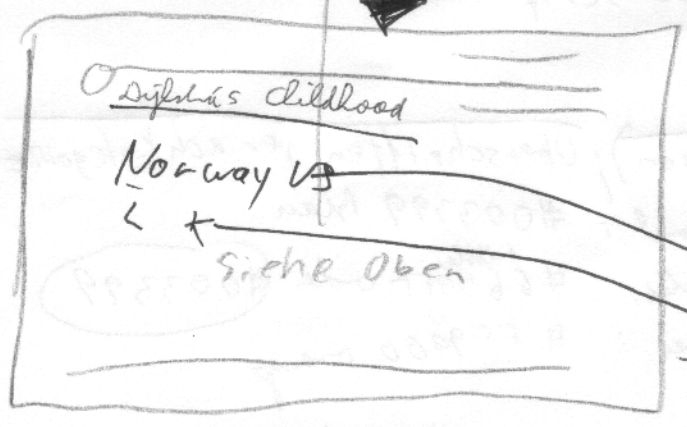

MAIN

Timer: if x Sekunden vorbei
 then load / oder / index.php
 >> JavaScript
 PHP ???
 HTML ????

Timeline

Standard, als default (may Page reload left/right)
 synchronisch: Elesh ->>
 PHP

Ausschnitt

Section

evtl. welche Person was gemacht hat

Person-Section

Stage