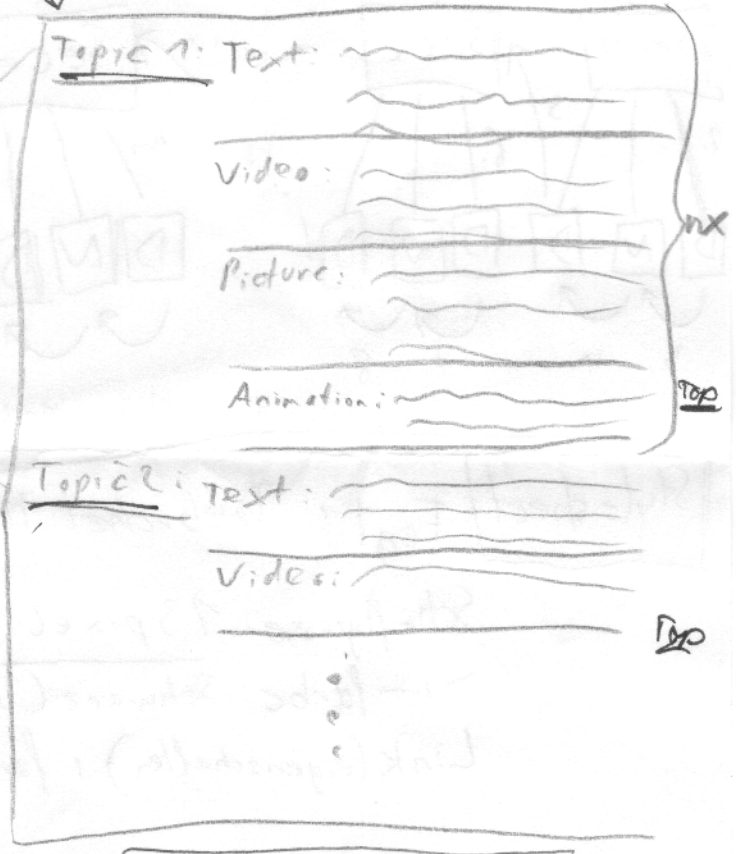

MAIN

Timer: if x Sekunden vorbei
 then load / oder / index.php
 >> JavaScript
 PHP ???
 HTML ????

Timeline

Standard, als default (may Page reload left/right)
 synchronisch: Elesh ->>
 PHP

Ausschnitt

Section

evtl. welche Person was gemacht hat

Person-Section

Stage