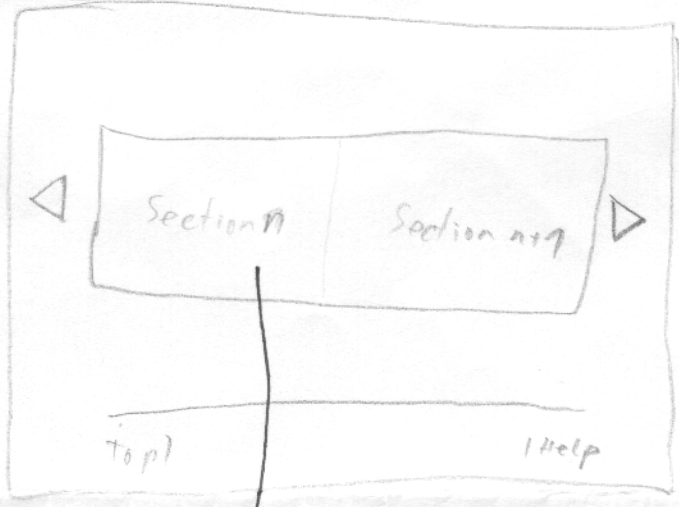

MAIN

Timer: if x Sekunden vorbei
 then load / oder / index.php
 >> JavaScript
 PHP ???
 HTML ????

Timeline

Standard, als default (may Page reload left/right)
 synchronisch: Elesh ->>
 PHP

Ausschnitt

Section

evtl. welche Person was gemacht hat

Person-Section

Stage